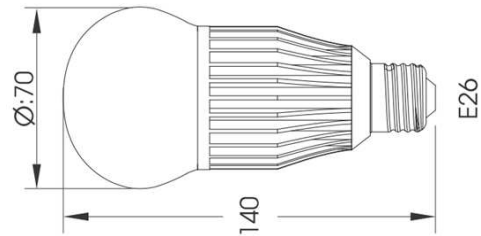

JESCO LEDS A100W

<外観写真>

<外形寸法図>

電圧(AC)	消費電力	タイプ	使用温度範囲	LEDメーカー	平均寿命	重量
100V	18W	A22(A70)	-20~+40°C	Cree	40000H	225g

品番	口金	ビーム角	色温度	光束	電球相当
BLO2226PP-CVW118H	E26	270°	2700K(電球色)	1495lm	100W
BLO2226PP-CWW118H			3000K(電球色)	1625lm	
BLO2226PP-CNW118H			4000K(温白色)	1715lm	
BLO2226PP-CCW118H			5000K(白色)	1715lm	
BLO2226PP-CVW118HDM2			2700K(電球色)	1495lm	
BLO2226PP-CWW118HDM2			3000K(電球色)	1625lm	
BLO2226PP-CNW118HDM2			4000K(温白色)	1715lm	
BLO2226PP-CCW118HDM2			5000K(白色)	1715lm	