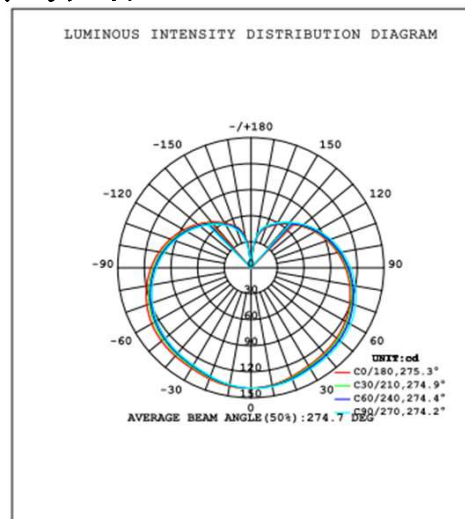

<配光データシート>

製造元 : Beautiful Light Technology Corp. ,