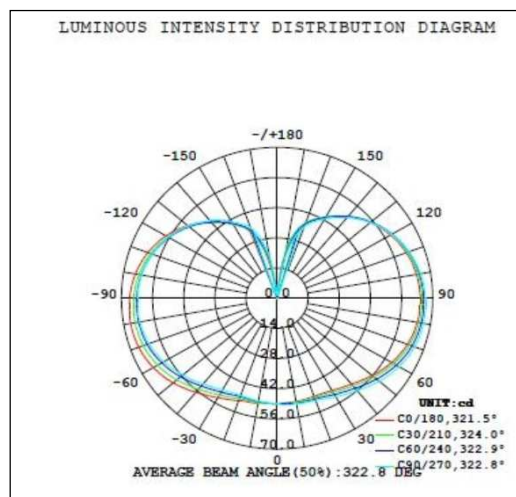

<配光データシート>

製造元 : Beautiful Light Technology Corp. ,