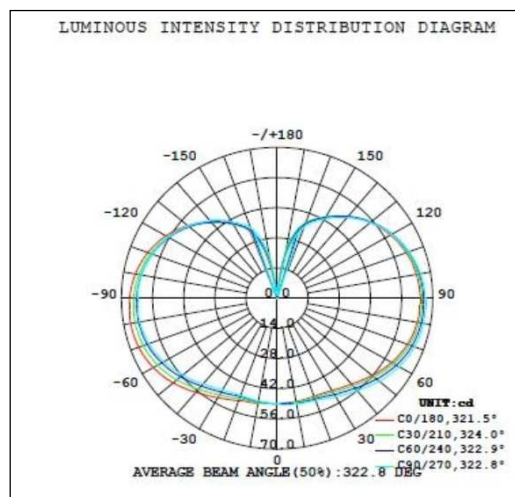

<配光データシート>

製造元 : Beautiful Light Technology Corp. ,