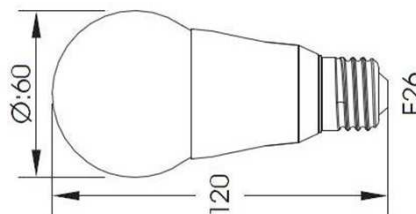

# JESCO LEDS A60W

<外觀写真>

<外形寸法図>

電圧(AC)	消費電力	タイプ	使用温度範囲	LEDメーカー	平均寿命	重量
100V	9.5W	A19(A60)	-20~+40℃	Cree	40000H	140g

品番	口金	ビーム角	色温度	光束	電球相当
BLO1926PP-CVW113H	E26	325°	2700K(電球色)	810lm	60W
BLO1926PP-CWW113H			3000K(電球色)	850lm	
BLO1926PP-CCW113H			5000K(白色)	970lm	
BLO1926PP-CVW113HDM2			2700K(電球色)	760lm	
BLO1926PP-CWW113HDM2			3000K(電球色)	810lm	
BLO1926PP-CCW113HDM2			5000K(白色)	940lm	