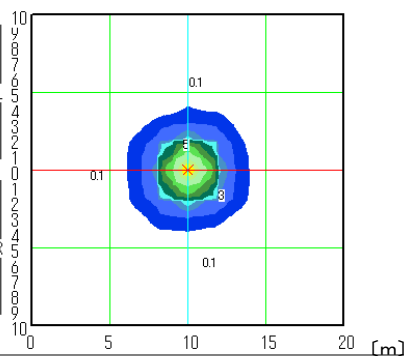

## 製品性能

品名	色温度 [K] typ.	順電圧 [V] typ.	消費電力 [W]typ.	光度 [Cd]typ.
LLM0545A	5,000	30.6	21.4	413,000

## 外観図

## 照度スケール

①h=30m  
中心照度 459lx

②h=60m  
中心照度 115lx

③h=90m  
中心照度 51lx