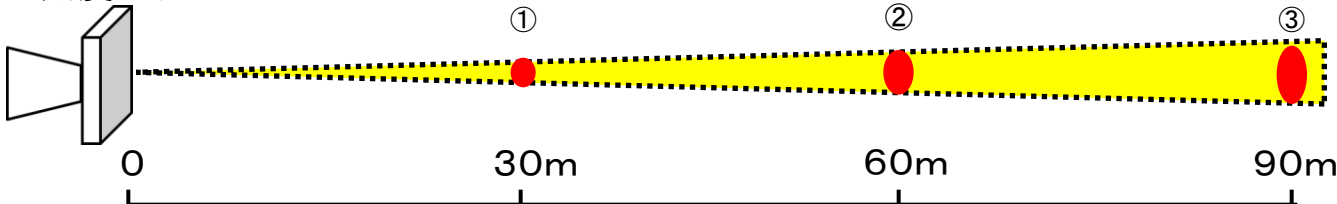

413,000cd

光学レンズ付

防水構造

放熱構造

定電流

RoHS対応

製品性能

品名	色温度 [K] typ.	順電圧 [V] typ.	消費電力 [W]typ.	光度 [Cd]typ.
LLM0545A	5,000	30.6	21.4	413,000

外観図

照度スケール

推奨点灯装置

型番: LLP0019A PU040A070AQ (40V-700mA 定電流電源)

接続可能灯数: 1

防水・防塵性能: IP66

製造: SHANGHAI MOONS' AUTOMATION

販売: スタンレー電気株式会社