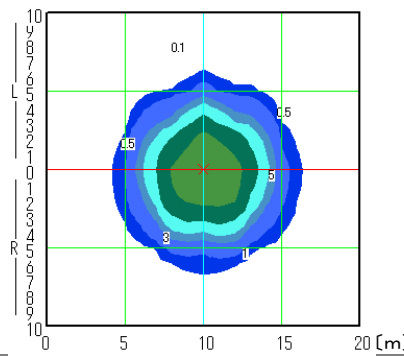

## 外観図

## 照度スケール

①h=30m  
中心照度 459lx

②h=60m  
中心照度 115lx

③h=90m  
中心照度 51lx