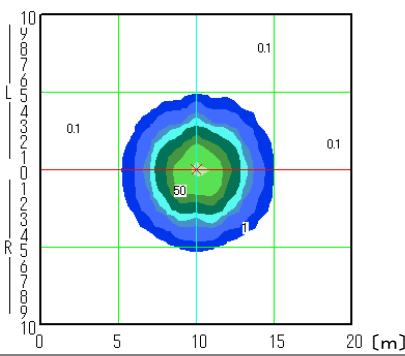

## 外観図

## 照度スケール

①h=30m  
中心照度 459lx

②h=60m  
中心照度 115lx

③h=90m  
中心照度 51lx